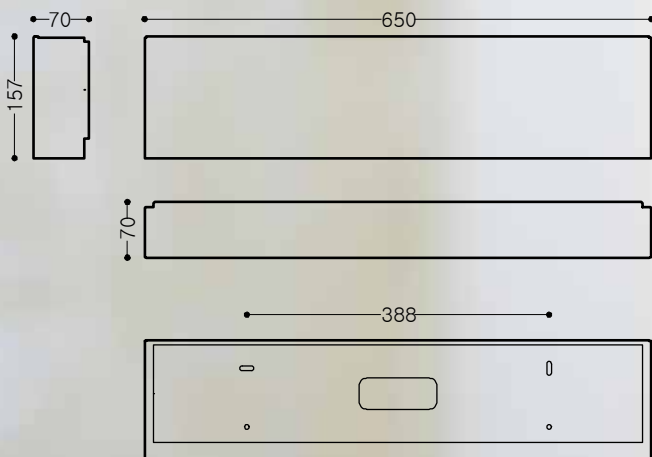

QUADRANT W/INOX

INTERJERA, SIENAS GAISMAS ĶERMENIS
BALTA UN NERŪSĒJOŠA TĒRAUDA SĒRIJA

DIMENSIJAS

TEHNISKIE DATI

JAUDA - 2X14W, 2X24W
KRĀSA - BALTA RAL 9010/INOX
SVARS - 2.5 KG

220-240V
50-60Hz

T5
G5

ECG
EEL-A2

ECG 1-10V
EEL-A1

ECG DIM
EEL-A1

IP
20

F

QUADRANT INOX
serie T5 2X24W

QUADRANT W
sērija T5 2X24W